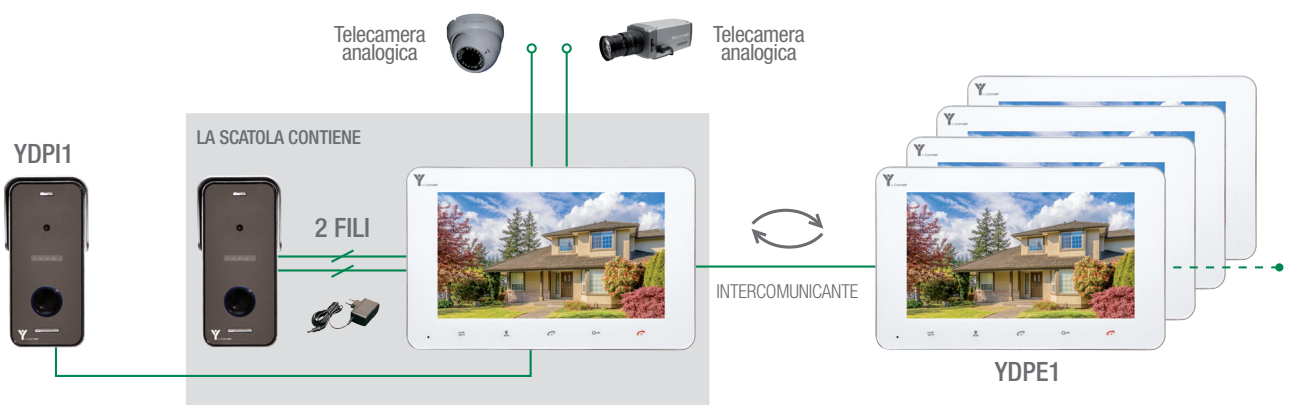

KIT PRONTO ALL'USO VIDEOCITOFONIA

art. YDKITV1

KIT VIDEOCITOFONICO MONOFAMILIARE

- SCHERMO LCD PANORAMICO 7" 16:9 A COLORI
- REGISTRAZIONE CHIAMATE ED IMMAGINI SU SD CARD
- PERSONALIZZAZIONE SUONERIE
- REGOLAZIONE VOLUME FONICA
- VISIONE NOTTURNA
- TETTUCCIO PARAPIOGGIA INTEGRATO

2

SISTEMA 2 FILI

ESPANDIBILE 2 POSTI ESTERNI
ESPANDIBILE N POSTI INTERNI

INTERCOMUNICANTE

NO OPERE MURARIE

by Comelit